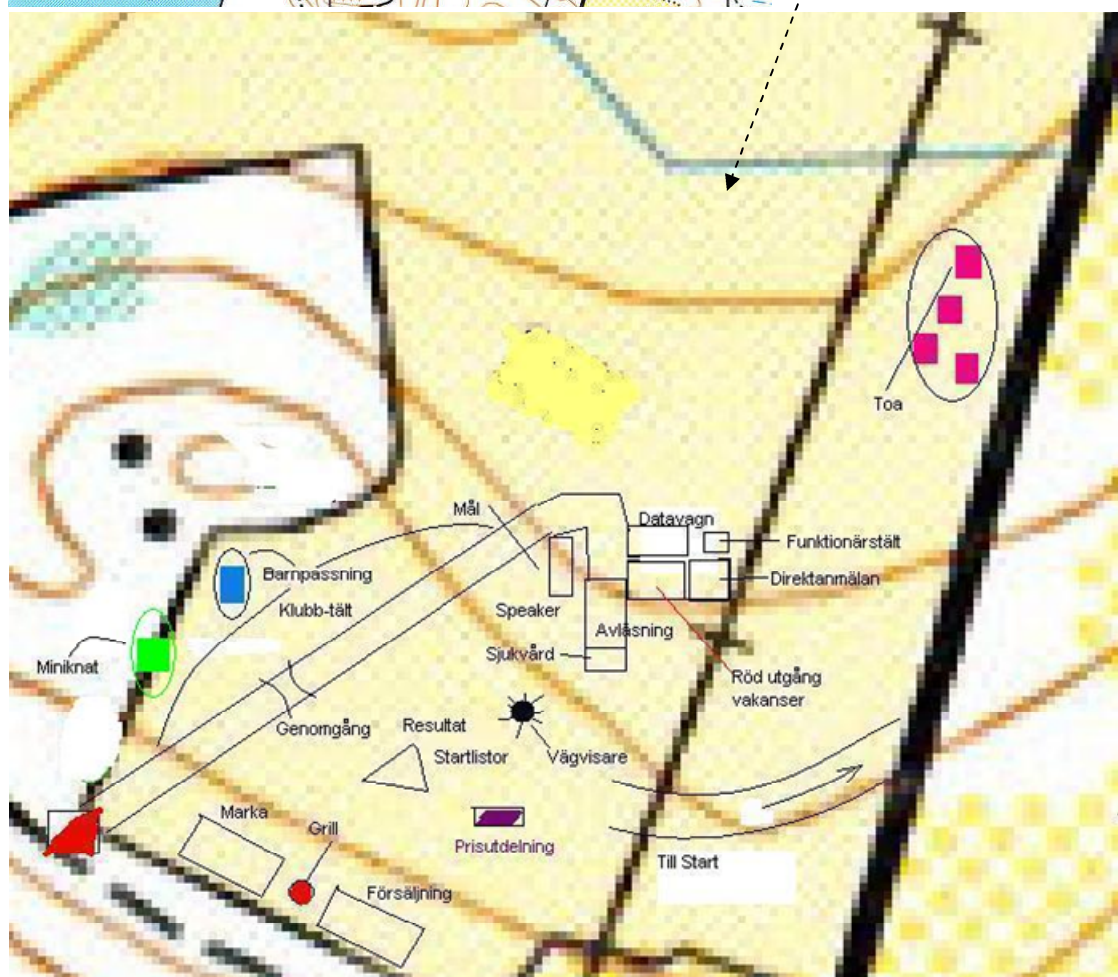

Huvudfunktionärer

Tävlingsledare	Roland Bäcklin	Sigtuna OK	070-5212988	roland.backlin@jaybis.se
Banläggare	Lars-Olov Andersson	Sigtuna OK	08-591 124 86	
Bankkontrollant	Ulf K. Rask	Sigtuna OK	070-375 58 99	
Bankkontrollant, ungd.banor	Tommy Lindgren	Sigtuna OK	0739-185 725	
Tävlingskontrollant	Sören Eriksson	Länna IF	076-1178455